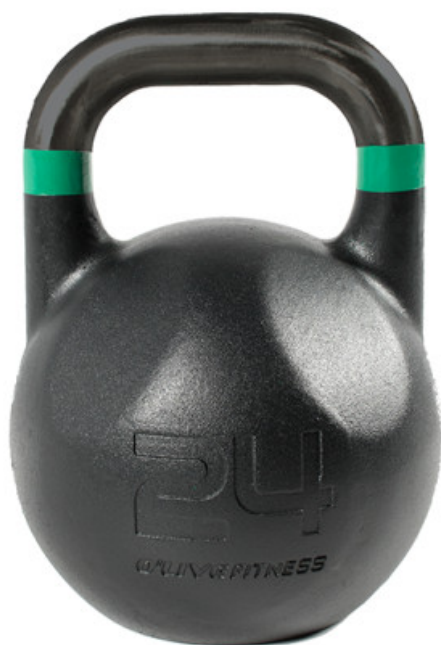

## Kettlebell De Competición O'Live

Peso: 24 kg

Todos los pesos son del mismo tamaño, con una esfera de 210 mm de acuerdo con las medidas estándares

### **Product description:**

Fabricadas en acero, más fuerte que el hierro fundido. - Base estable para óptimos ejercicios de suelo. -Nuevo diseño para mayor ergonomía en ejercicios con apoyo de antebrazo.