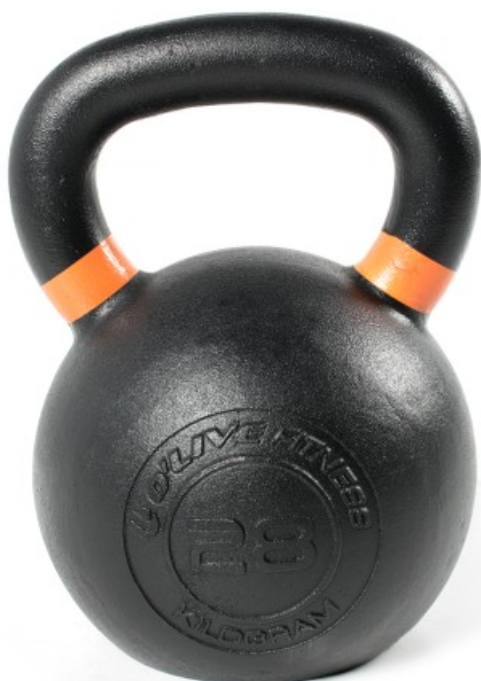

Shop name

Kettlebell Cast Iron O'Live Fitness 28 Kg

Peso: 28kg

Kettlebell Cast Iron O'Live Fitness 28 Kg:
fabricada en fundición de hierro y recubierta
con pintura en polvo texturizada para un óptimo
agarre y seguridad.

Product description:

Kettlebell Cast Iron O'Live Fitness 28 Kg
Potencia tus entrenamientos con la kettlebell
perfecta para fuerza y resistencia

La **Kettlebell Cast Iron O'Live Fitness 28 Kg**
está fabricada mediante fundición de hierro de
alta calidad y recubierta con pintura en polvo
ligeramente texturizada para un **óptimo agarre**.

Shop name

Diseñada para el entrenamiento funcional, de fuerza y resistencia, esta kettlebell es ideal para cualquier rutina que busque mejorar la fuerza, la estabilidad y el rendimiento físico de manera eficiente y segura.