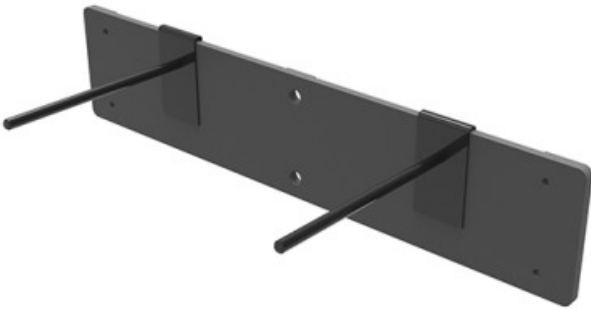

## Colgador Graduable Compac O'Live

Colgador graduable para hasta 20 colchonetas. Soportes ajustables y fácil instalación. Ideal para organizar tu espacio de entrenamiento.

### Product description:

**Colgador Graduable Compac O'Live** Almacenamiento eficiente para colchonetas

El **Colgador Graduable Compac O'Live** es la solución perfecta para organizar hasta 20 colchonetas de 1 cm de espesor de manera ordenada y accesible. Los soportes son

## Ficha Técnica de Producto

ajustables según la distancia entre los ojales de las colchonetas, lo que permite una instalación personalizada. Este colgador se atornilla a la pared a la altura deseada, optimizando el espacio disponible. Nota: No es apto para las colchonetas Pilates O'Live CL02600.00. Ideal para gimnasios y centros deportivos. **Medidas:** 75x26,5x15 cm.