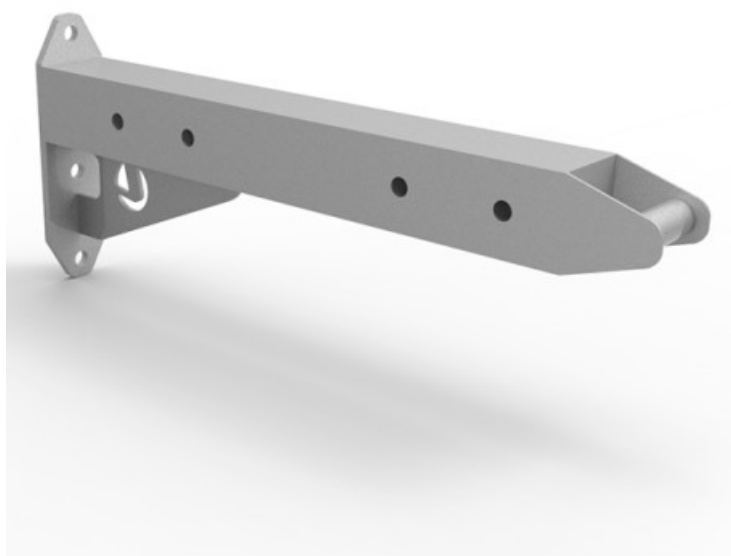

Brazo multifunción O'Live

Accesorio para fijación múltiple para las jaulas de O'live o fijación a pared.

Product description:

Accesorio de anclaje multifuncional, permite anclarle equipos de suspensión, superbandas elásticas, sacos de boxeo,...es compatible con las jaulas O'live fitness o puede fijarse directamente a pared. Fabricado en España